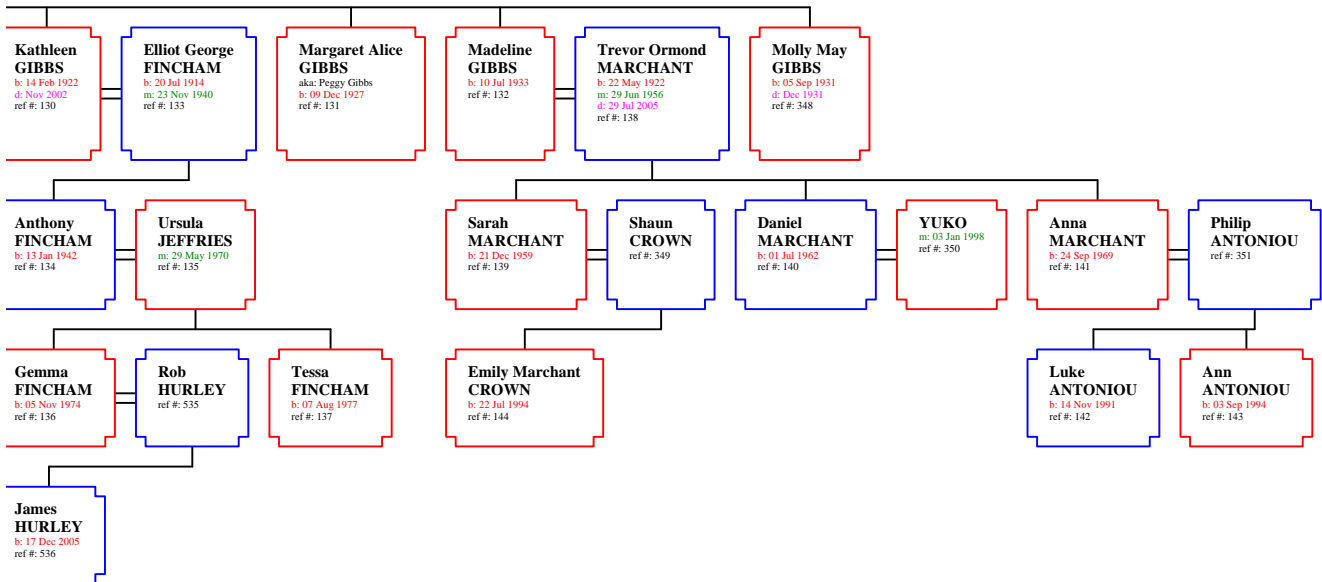

The Gibbs Tree

Florence GIBBS
ka: Dolly Gibbs
c: 20 Nov 1891
ef #: 49

ily (OWN)

RICK
ref #: 283

WALLER
ref #: 285

THAXTON
b: 19 Jan 1992
ref #: 384

THAXTON
b: 12 Aug 1996
ref #: 385

STARNES
b: 18 Aug 1990
ref #: 387

MAGANA
b: 18 May 2004
ref #: 534

MAGANA
b: 13 Sep 2005
ref #: 537