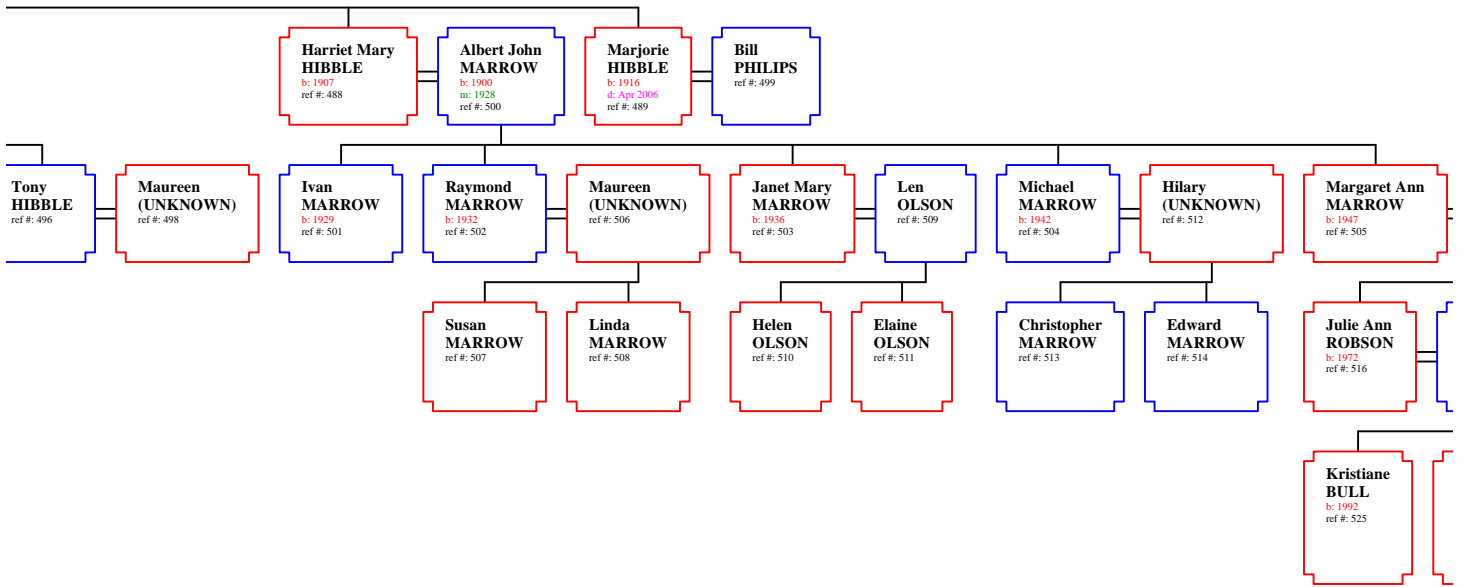

The Gibbs Tree

Florence GIBBS
ka: Dolly Gibbs
c: 20 Nov 1891
ef #: 49

ily (OWN)

RICK
ref #: 283

WALLER
ref #: 285

THAXTON
b: 19 Jan 1992
ref #: 384

THAXTON
b: 12 Aug 1996
ref #: 385

STARNES
b: 18 Aug 1990
ref #: 387

MAGANA
b: 18 May 2004
ref #: 534

MAGANA
b: 13 Sep 2005
ref #: 537