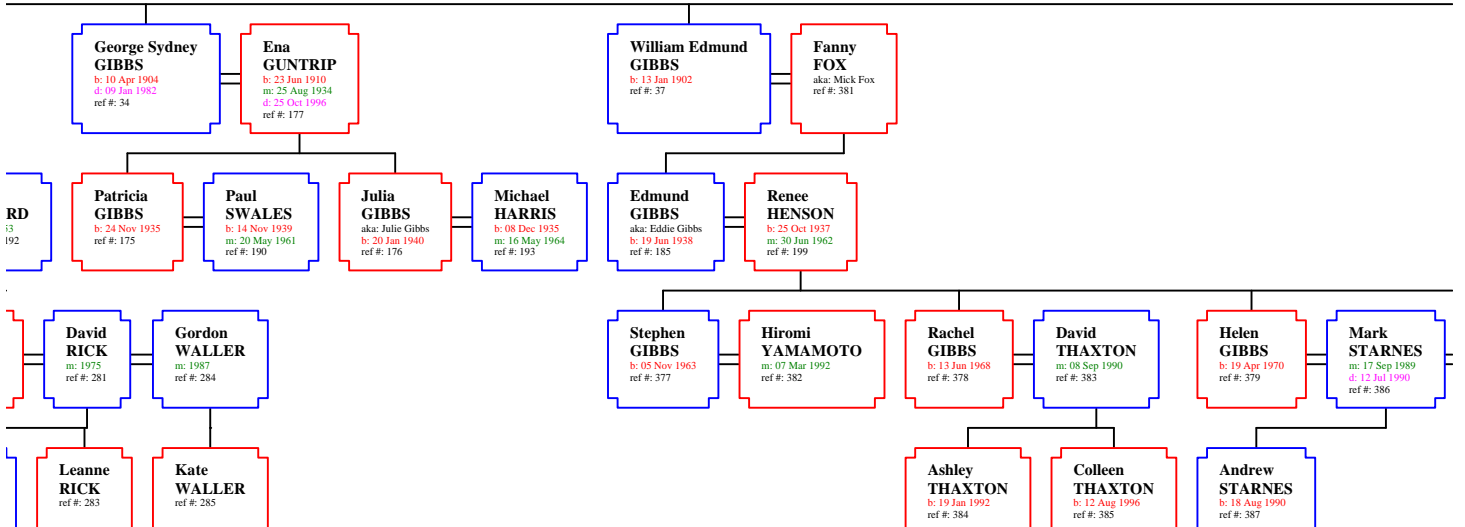

The Gibbs Tree

Florence GIBBS
ka: Dolly Gibbs
c: 20 Nov 1891
ef #: 49

ily (OWN)

RICK
ref #: 283

WALLER
ref #: 285

THAXTON
b: 19 Jan 1992
ref #: 384

THAXTON
b: 12 Aug 1996
ref #: 385

STARNES
b: 18 Aug 1990
ref #: 387

MAGANA
b: 18 May 2004
ref #: 534

MAGANA
b: 13 Sep 2005
ref #: 537