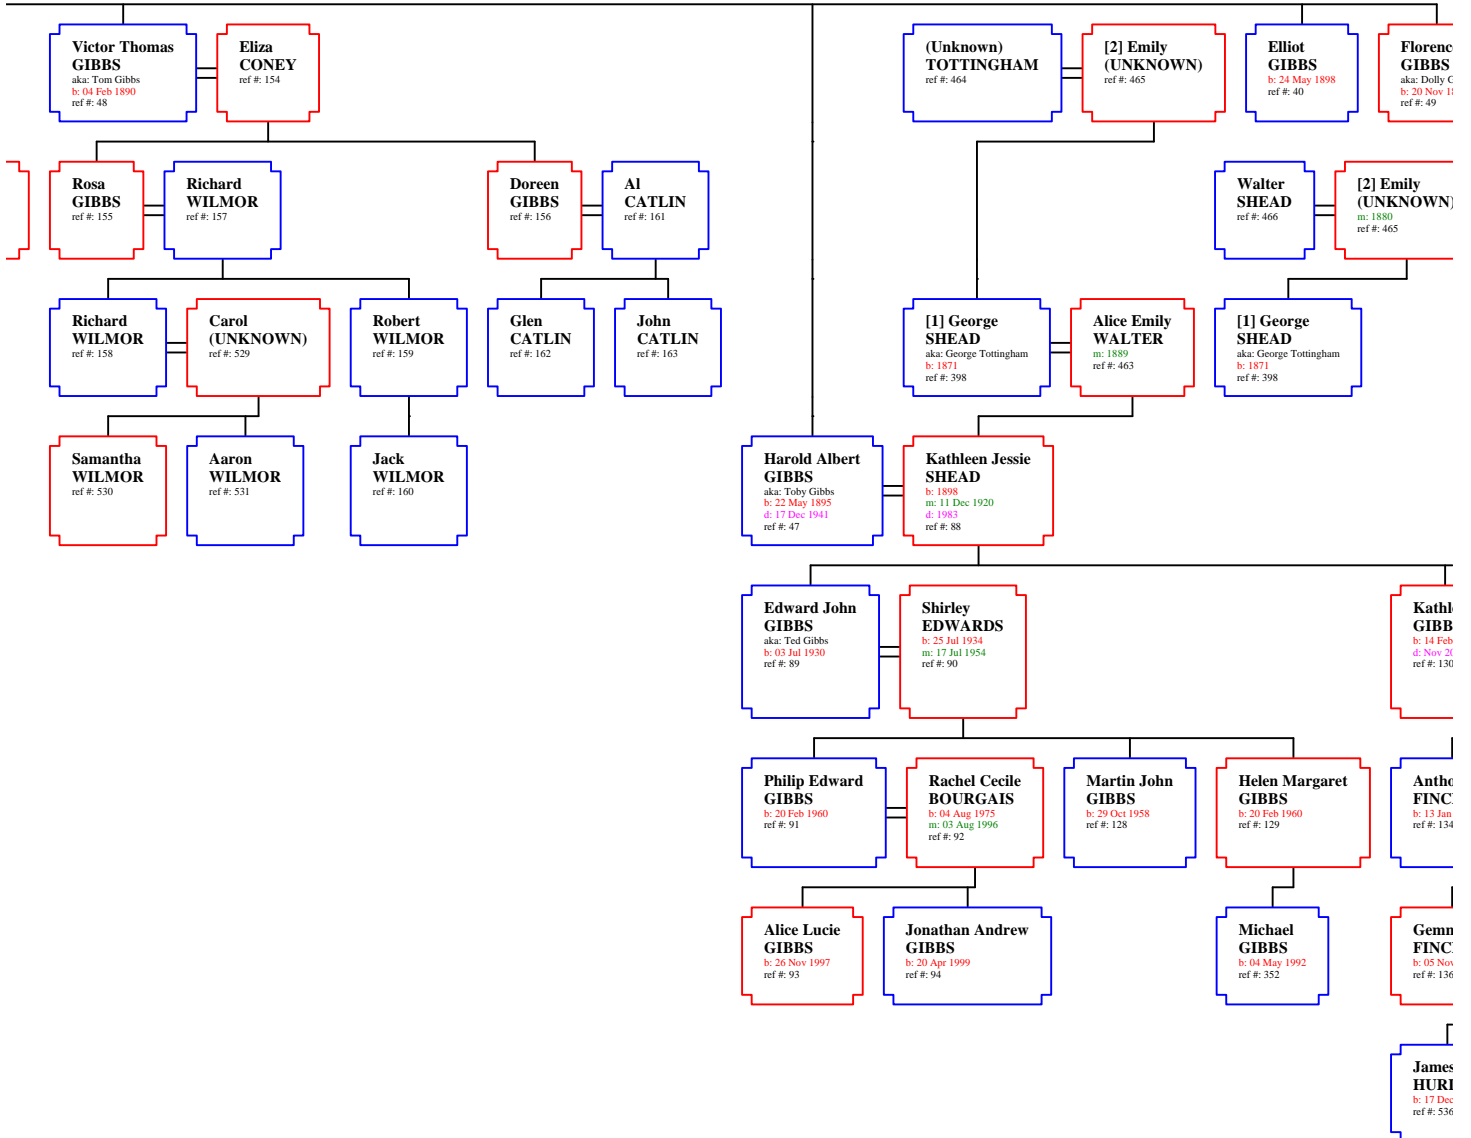

The Gibbs Tree

Florence GIBBS
ka: Dolly Gibbs
c: 20 Nov 1891
ef #: 49

ily (OWN)

RICK
ref #: 283

WALLER
ref #: 285

THAXTON
b: 19 Jan 1992
ref #: 384

THAXTON
b: 12 Aug 1996
ref #: 385

STARNES
b: 18 Aug 1990
ref #: 387

MAGANA
b: 18 May 2004
ref #: 534

MAGANA
b: 13 Sep 2005
ref #: 537