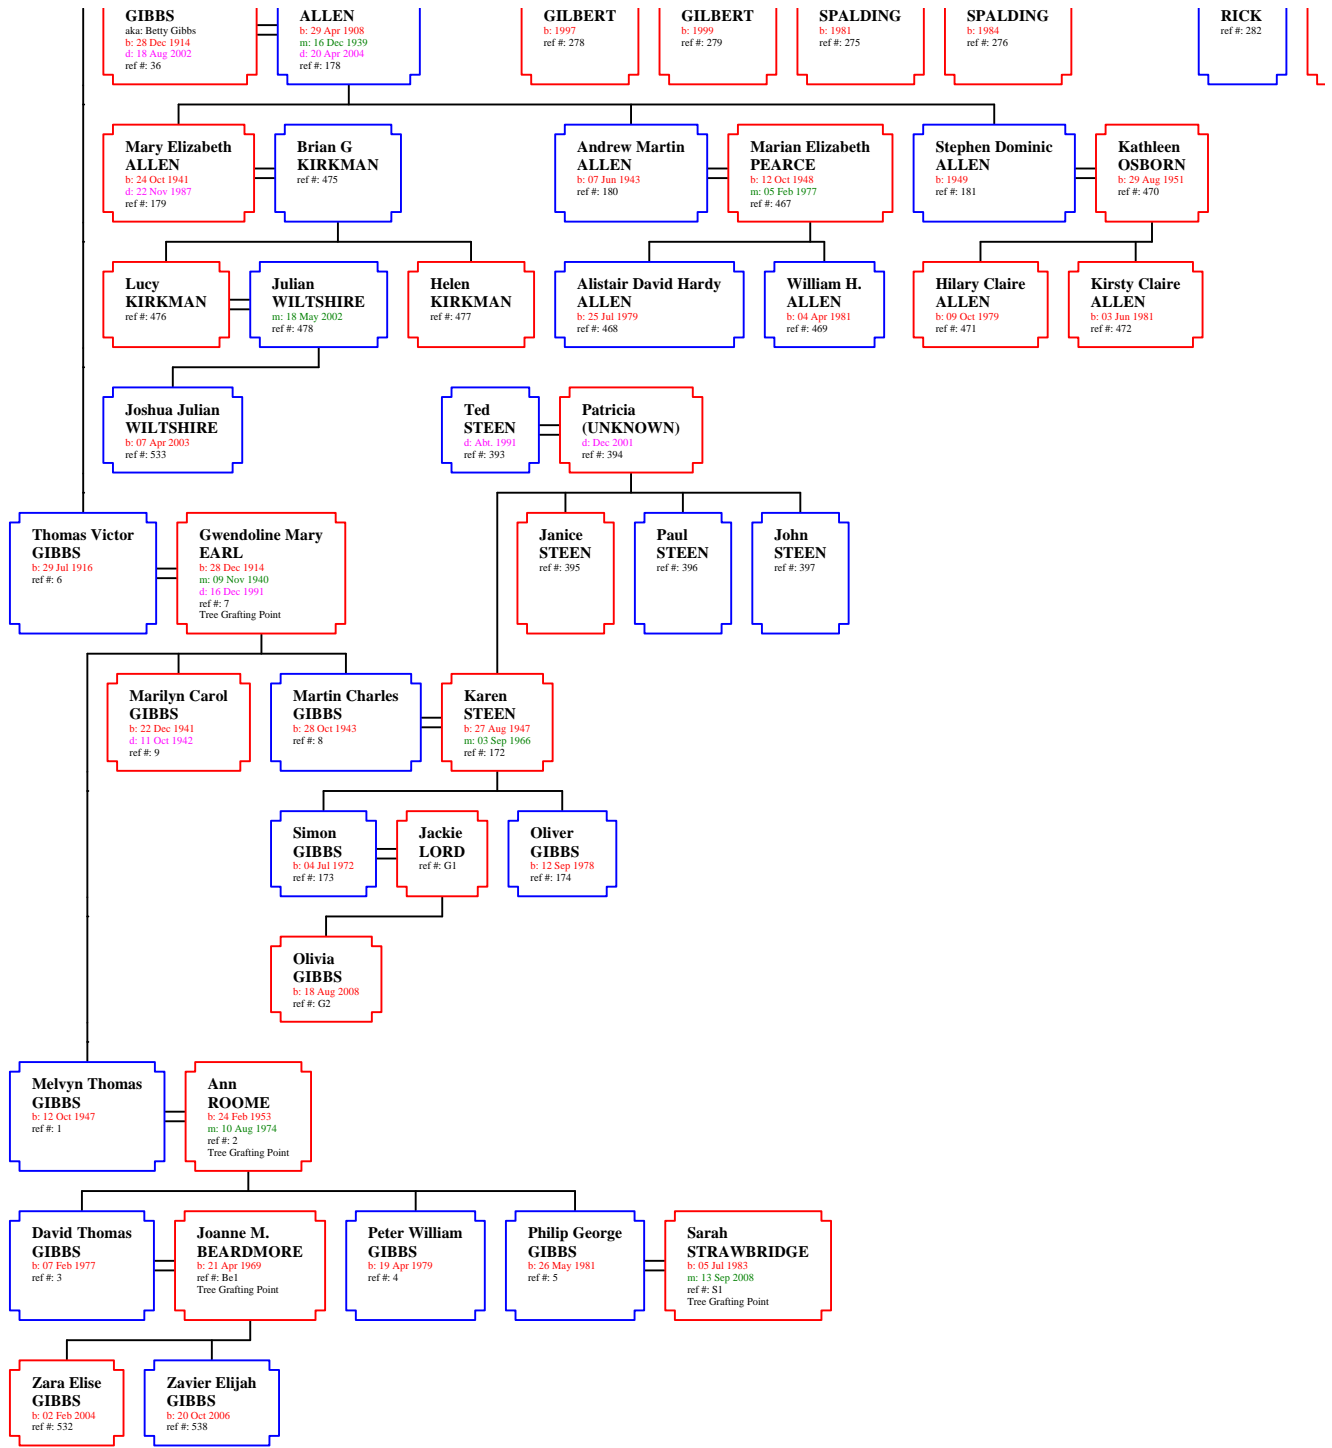

The Gibbs Tree

Florence GIBBS
ka: Dolly Gibbs
c: 20 Nov 1891
ef #: 49

ily (OWN)

RICK
ref #: 283

WALLER
ref #: 285

THAXTON
b: 19 Jan 1992
ref #: 384

THAXTON
b: 12 Aug 1996
ref #: 385

STARNES
b: 18 Aug 1990
ref #: 387

MAGANA
b: 18 May 2004
ref #: 534

MAGANA
b: 13 Sep 2005
ref #: 537