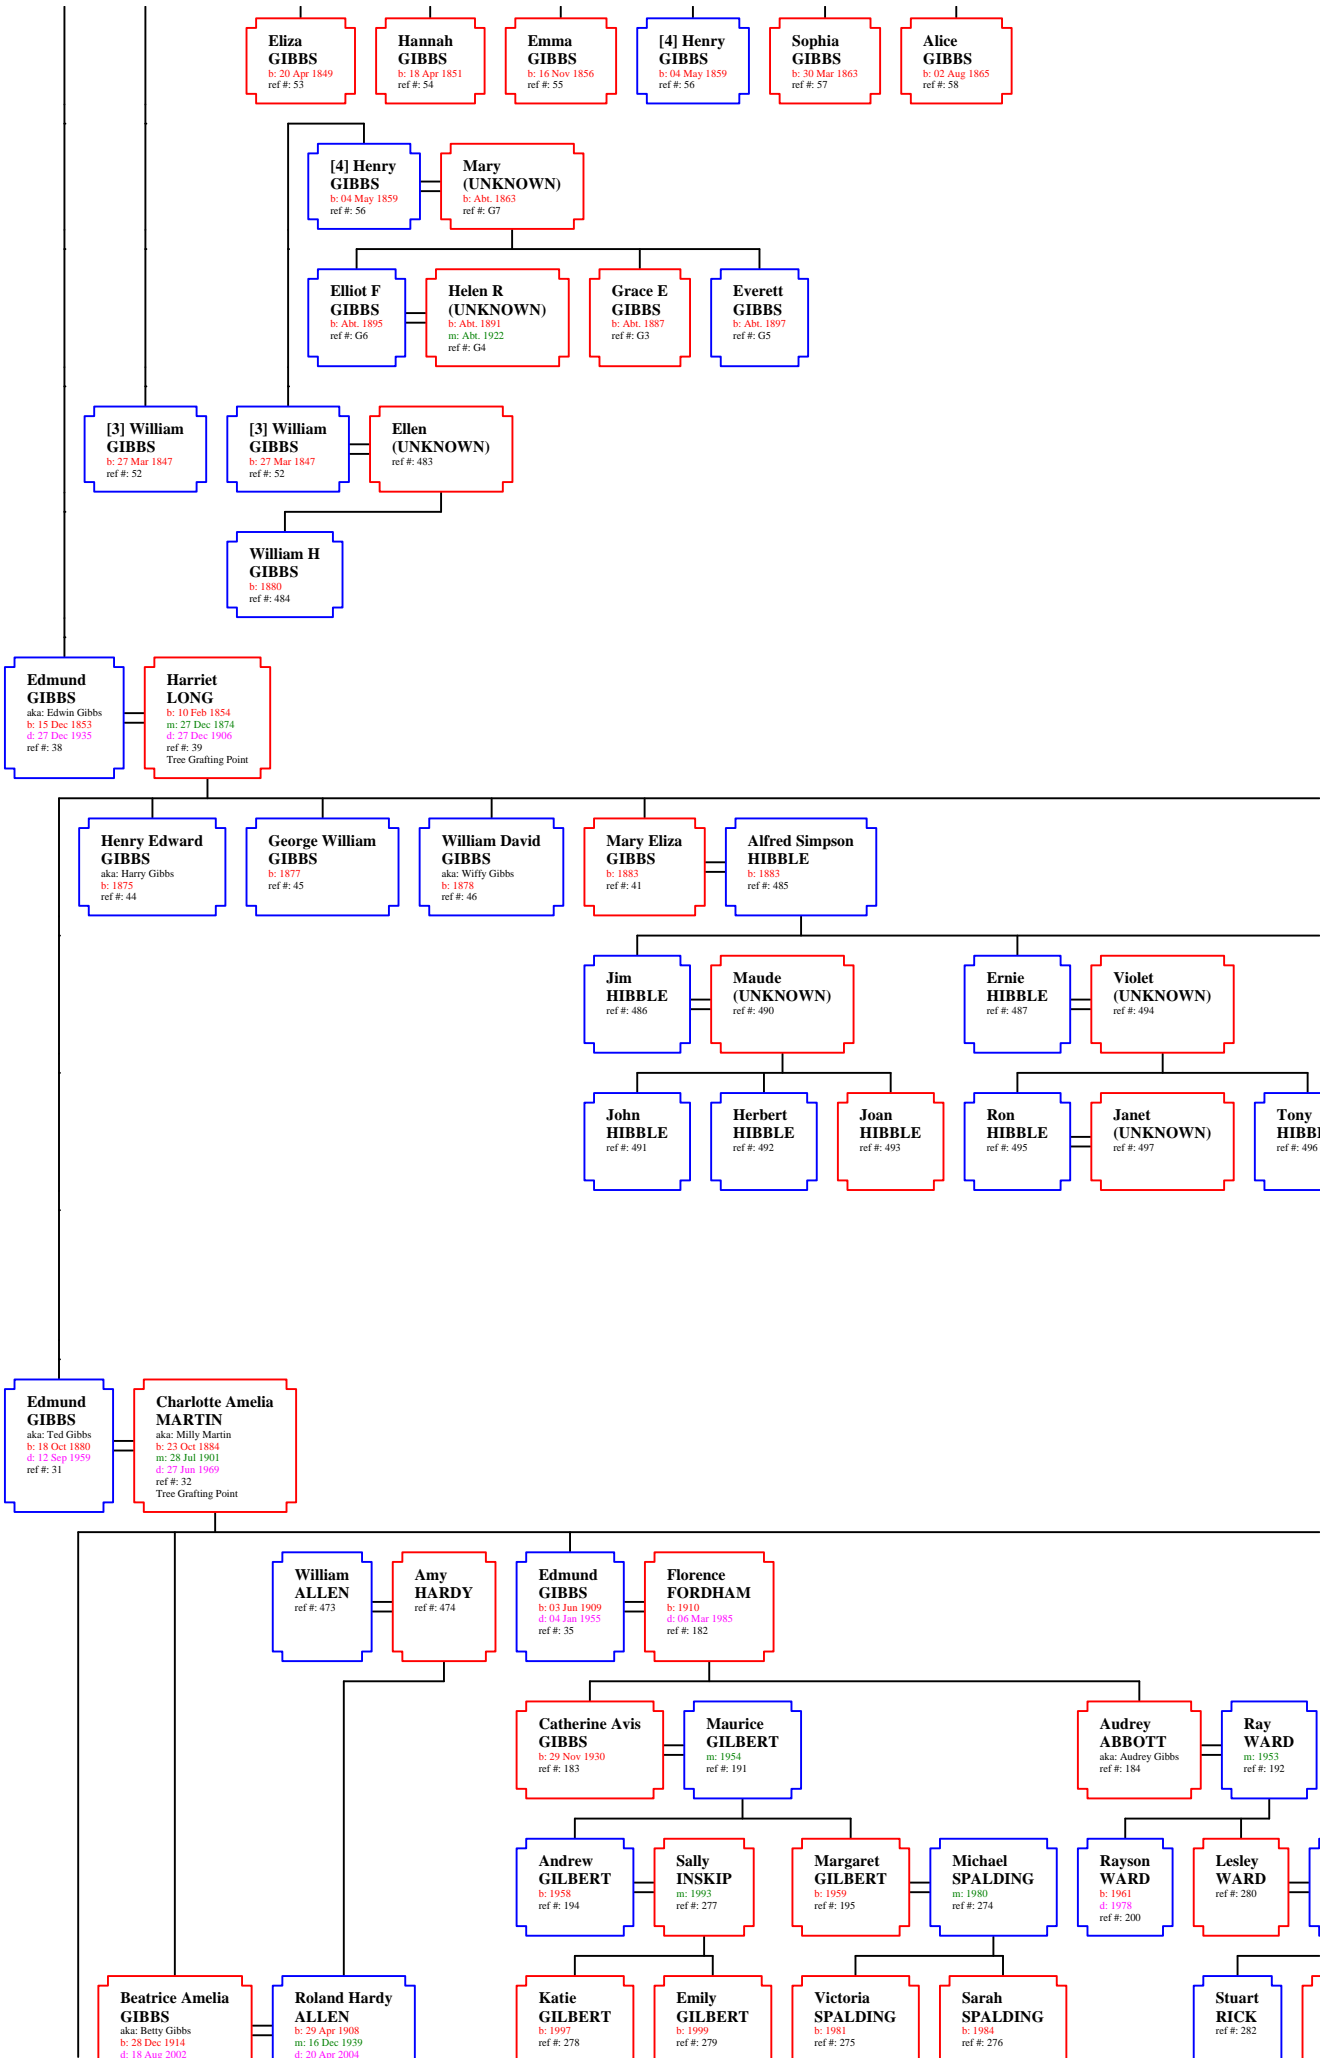

The Gibbs Tree

Florence GIBBS
ka: Dolly Gibbs
c: 20 Nov 1891
ef #: 49

ily (OWN)

RICK
ref #: 283

WALLER
ref #: 285

THAXTON
b: 19 Jan 1992
ref #: 384

THAXTON
b: 12 Aug 1996
ref #: 385

STARNES
b: 18 Aug 1990
ref #: 387

MAGANA
b: 18 May 2004
ref #: 534

MAGANA
b: 13 Sep 2005
ref #: 537