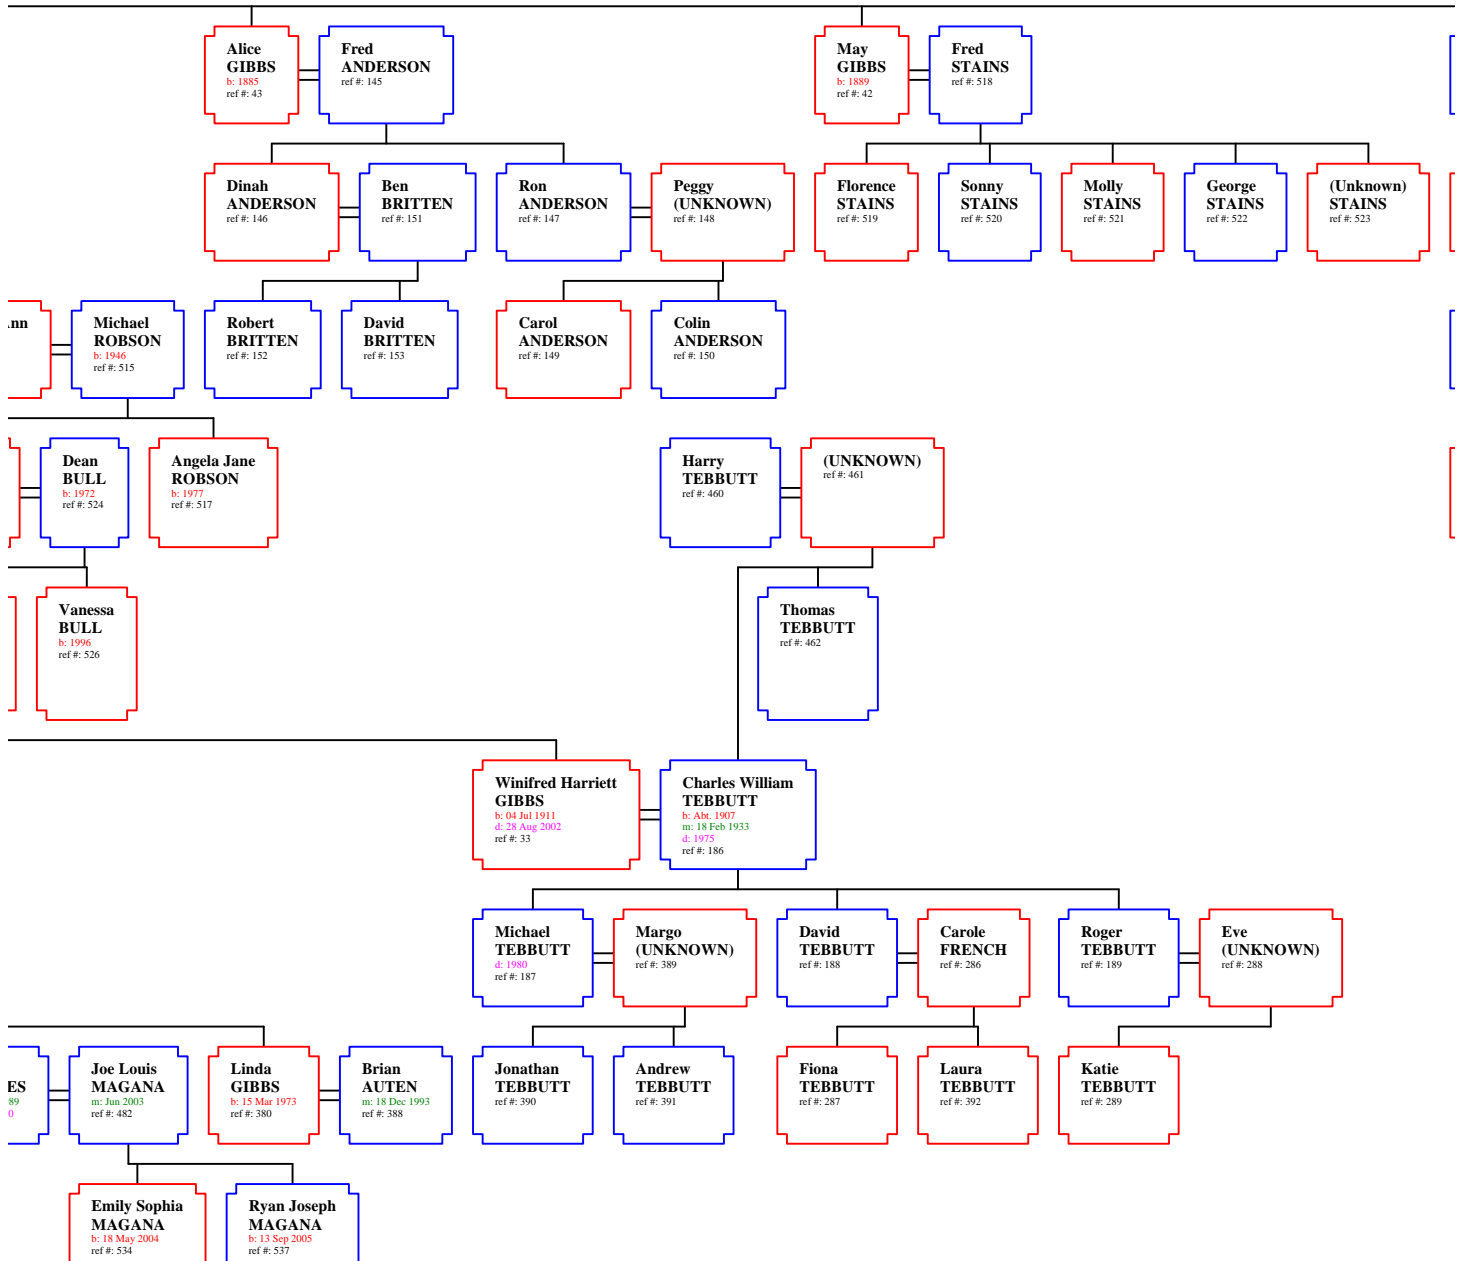

The Gibbs Tree

Florence GIBBS
ka: Dolly Gibbs
c: 20 Nov 1891
ef #: 49

ily (OWN)

RICK
ref #: 283

WALLER
ref #: 285

THAXTON
b: 19 Jan 1992
ref #: 384

THAXTON
b: 12 Aug 1996
ref #: 385

STARNES
b: 18 Aug 1990
ref #: 387

MAGANA
b: 18 May 2004
ref #: 534

MAGANA
b: 13 Sep 2005
ref #: 537