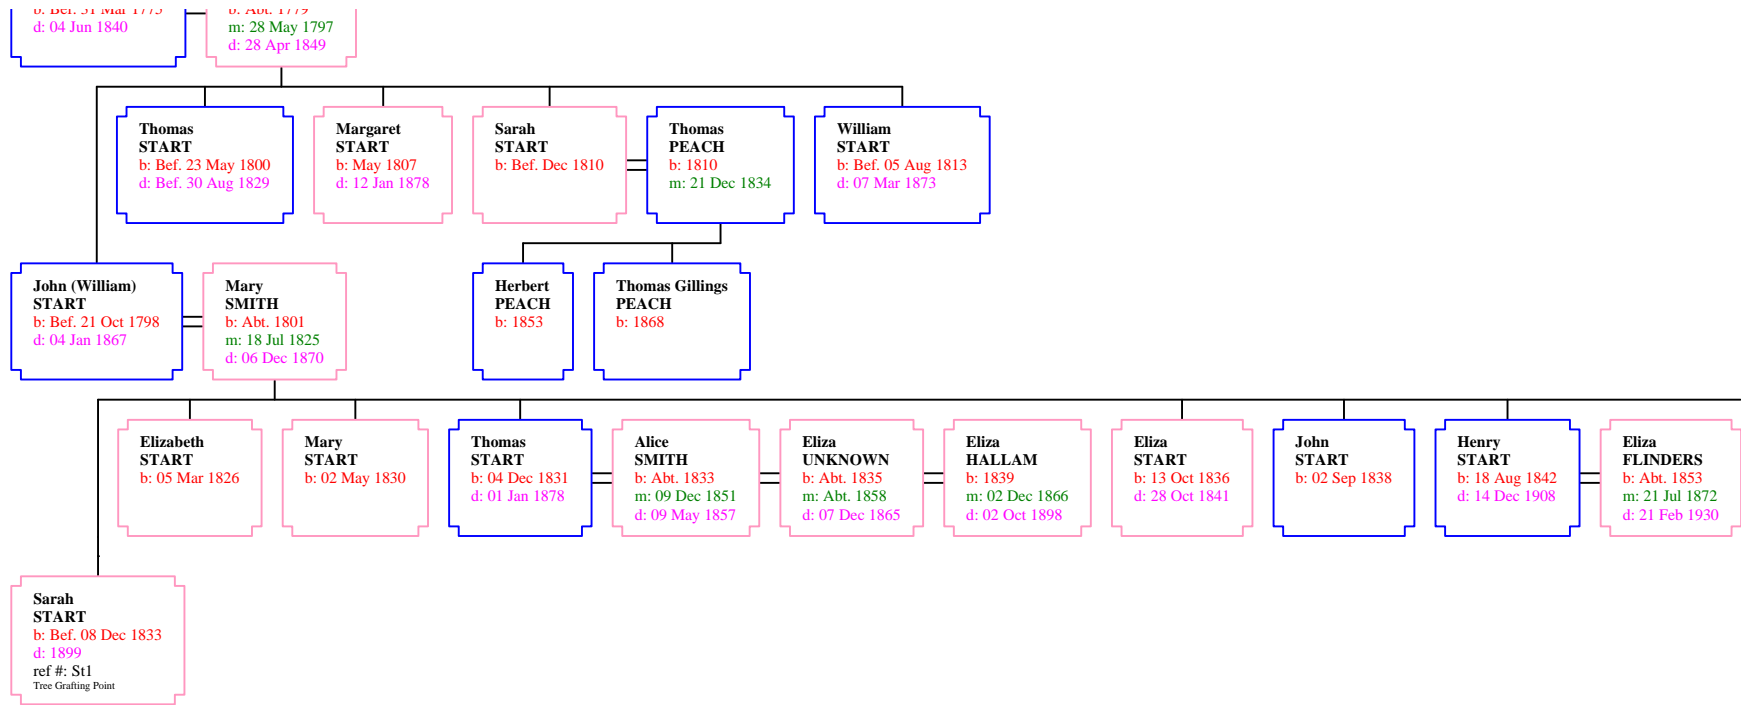

The Start Tree

b. Abt. 1894
 m: 1886
 d: 1950

b. Abt. 1893

b. Abt. 1894
 m: Abt. 1887

b. 02 Apr 1893

b. Abt. 1878
 m: 10 Jun 1905

b. 29 Apr 1897
 d: 12 Jun 1869