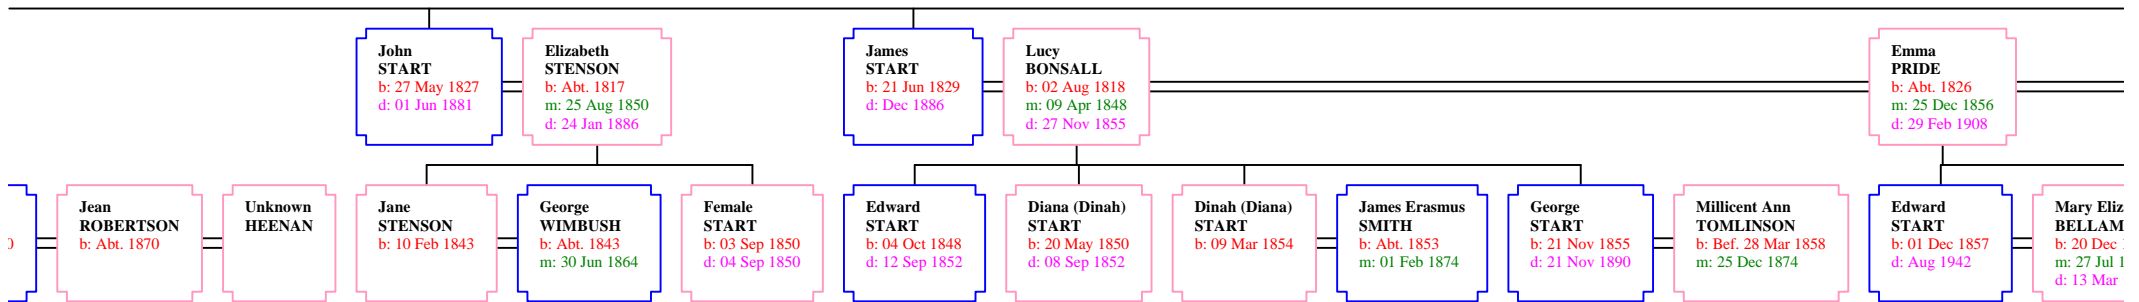

The Start Tree

b. Abt. 1894
 m: 1886
 d: 1950

b. Abt. 1893

b. Abt. 1894
 m: Abt. 1887

b. 02 Apr 1893

b. Abt. 1878
 m: 10 Jun 1905

b. 29 Apr 1897
 d: 12 Jun 1869