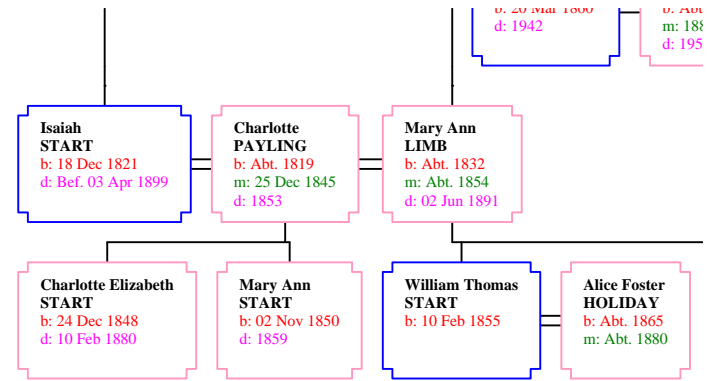

The Start Tree

b. Abt. 1894
 m: 1886
 d: 1950

b. Abt. 1893

b. Abt. 1894
 m: Abt. 1887

b. 02 Apr 1893

b. Abt. 1878
 m: 10 Jun 1905

b. 29 Apr 1897
 d: 12 Jun 1869